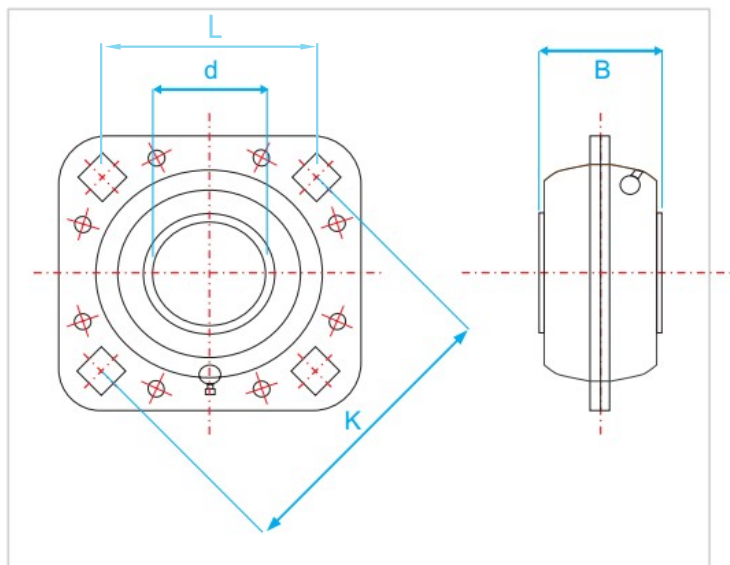

SUPPORTI FLANGIATI RILUBRIFICABILI PER ERPICI FRANGIZOLLA AGRICULTURAL UNIT BEARINGS FOR DISC HARROW

Sigla	d	B	K	L	Peso
ST491	45	46	121	85	1,49kg
ST211	55	58	138	98	2,5kg