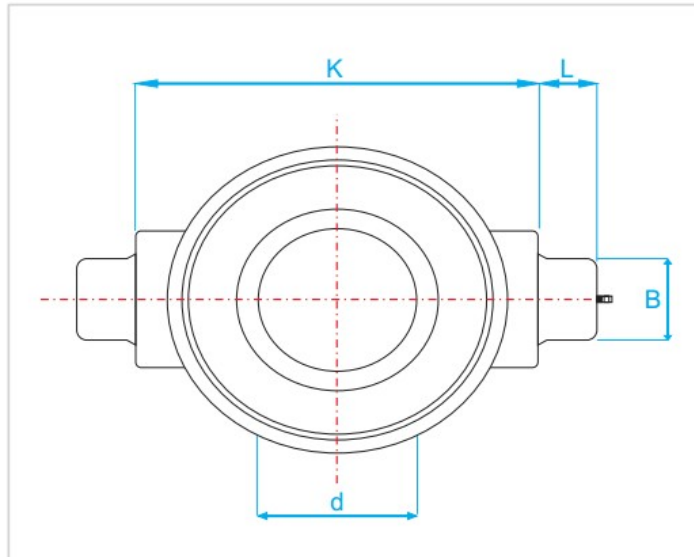

SUPPORTI SPECIALI RILUBRIFICABILI PER ERPICI FRANGIZOLLA *DISC HARROW BEARINGS*

Type	d	L	B	K	Weight
SD45	45	16,5	26	114	2,00kg
SD60	60	20,5	32	132	2,90kg
SD70	70	21	40	150	4,50kg